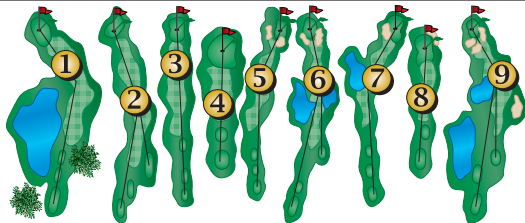

Thunderhart
at Sunny Hill

10	11	12	13	14	15	16	17	18	In	Tot	Hcp	Net
177	451	198	402	385	174	507	364	493	3151	6482		
161	403	186	367	371	161	489	335	477	2950	6040		
14	2	8	6	4	18	12/10	10/12	16				
3	4	3	4	4	3	5	4	5	35	72		

145	340	175	345	275	140	410	280	390	2500	5233		
135	320	165	335	265	130	400	270	360	2380	5013		
8	2	16	6	12	18	4	14	10				

Thunderhart
at Sunny Hill

Freehold, New York

County Route 67
Freehold, New York 12431

518-634-7816
www.thunderhartgolf.com

Thunderhart
at Sunny Hill

Hole	1	2	3	4	5	6	7	8	9	Out	
Blue Tees	71.7/124	344	462	345	180	415	490	415	212	468	3331
White Tees	69.5/117	324	442	325	170	370	460	375	202	422	3090
Handicap Blue/White	17	1/3	9/15	11	3/1	15/9	5	7	13		
Par	4	5	4	3	4	5	4	3	5	37	
Best Ball											
Gold Tees	64.6/110	300	393	275	155	310	390	365	185	360	2733
Red Tees	68.4/108	290	383	265	145	300	370	355	175	350	2633
Handicap	15	1	13	17	11	3	5	7	9		